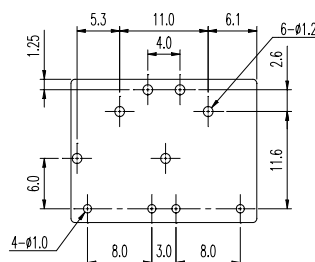

Spule bei + 20°C		
Nennspannung	VDC	5...24
Nennleistung	ca. W	0,45
Max. kurzzeitige Betätigungsspannung	VDC	1,5 x U _N

U _N (V)	R (Ohm)	U _{AN} (V)	U _{AB} (V)	I _N (mA)
5	55 ± 10%	≤ 3,75	≥ 0,25	91
6	80 ± 10%	≤ 4,50	≥ 0,3	75
9	180 ± 10%	≤ 6,75	≥ 0,45	50
12	320 ± 10%	≤ 9,0	≥ 0,6	38
18	720 ± 10%	≤ 13,5	≥ 0,9	25
24	1.280 ± 10%	≤ 18,0	≥ 1,2	19

Anschlußbild / Schaltbild

1-polig

2-polig

SAM Automobil - Printrelais 1 und 2 polig 10 / 15A

Bestellbezeichnung

1.	2.	3.	4.	5.	6.
SAM -	SS -	1	12	D	M
Stelle 1	Typ	SAM			
Stelle 2	Bauform	SS = Lötstraßenfest SH = Waschdicht			
Stelle 3	Kontaktausführung	1 = 1 - polig 2 = 2 - polig			
Stelle 4	Spulenspannung	5 = 5 V 6 = 6 V 9 = 9 V 12 = 12 V 18 = 18 V 24 = 24 V			
Stelle 5	Spannungsart	D = DC - Spule			
Stelle 6	Kontaktart	Nichts = Wechsler M = Schließer B = Öffner			