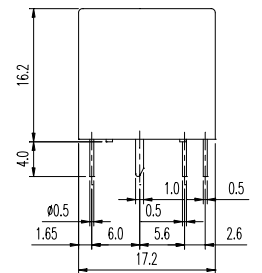

SAM Automobil - Printrelais 1 und 2 polig 10 / 15A

GOODSKY

Maßbild

SAM-SS/SH(1P)

SAM-SS/SH(2P)

Technische Daten

Kontakte		
Kontaktausführung		Einfachkontakt
Anzahl der Kontakte		1 W / 1 S 2 W / 2 S
Nennspannung	VDC	15, 24
Dauerstrom (bei 15VDC) S / Ö	2-pol. A	15 / 10
Dauerstrom (bei 24VDC) S / Ö	1-pol. A	10 / 7
Max. zulässige Nennspannung	VDC	30
Max. zulässiger Dauerstrom	A	20
Min. Schaltlast	VDC / mA	10 / 10
Kontaktmaterial		AgSnO

Allgemeine Daten		
Mechanische Lebensdauer	> Schaltspiele	10 x 10 ⁶
Elektrische Lebensdauer bei	> Schaltspiele	1 x 10 ⁵
Max. Schalthäufigkeit bei Nennlast	Schaltspiele / h	1.800
Ansprechzeit / Abfallzeit	ca. in ms	10 / 5
Prüfspannung Kontakt / Spule	≥ VAC _{eff}	500
Prüfspannung Kontakt / Kontakt	≥ VAC _{eff}	1.000
Umgebungstemperatur	°C	-30...+ 80
Luftfeuchtigkeit (relativ)	% Rh	45...85
Einbaulage		beliebig
Gewicht (ca.)	gr.	13

Spule bei + 20°C		
Nennspannung	VDC	5...24
Nennleistung	ca. W	0,45
Max. kurzzeitige Betätigungsspannung	VDC	1,5 x U _N

U _N (V)	R (Ohm)	U _{AN} (V)	U _{AB} (V)	I _N (mA)
5	55 ± 10%	≤ 3,75	≥ 0,25	91
6	80 ± 10%	≤ 4,50	≥ 0,3	75
9	180 ± 10%	≤ 6,75	≥ 0,45	50
12	320 ± 10%	≤ 9,0	≥ 0,6	38
18	720 ± 10%	≤ 13,5	≥ 0,9	25
24	1.280 ± 10%	≤ 18,0	≥ 1,2	19

Anschlußbild / Schaltbild

1-polig

2-polig

SAM Automobil - Printrelais 1 und 2 polig 10 / 15A

Bestellbezeichnung

1.	2.	3.	4.	5.	6.
SAM -	SS -	1	12	D	M
Stelle 1	Typ	SAM			
Stelle 2	Bauform	SS = Lötstraßenfest SH = Waschdicht			
Stelle 3	Kontaktausführung	1 = 1 - polig 2 = 2 - polig			
Stelle 4	Spulenspannung	5 = 5 V 6 = 6 V 9 = 9 V 12 = 12 V 18 = 18 V 24 = 24 V			
Stelle 5	Spannungsart	D = DC - Spule			
Stelle 6	Kontaktart	Nichts = Wechsler M = Schließer B = Öffner			