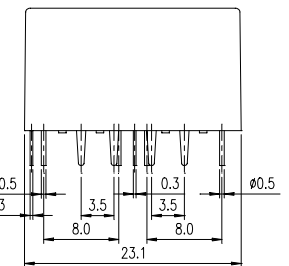

SAM Automobil - Printrelais 1 und 2 polig 10 / 15A

GOODSKY

Maßbild

SAM-SS/SH(1P)

SAM-SS/SH(2P)

Technische Daten

Kontakte		
Kontaktausführung		Einfachkontakt
Anzahl der Kontakte		1 W / 1 S 2 W / 2 S
Nennspannung	VDC	15, 24
Dauerstrom (bei 15VDC) S / Ö	2-pol. A	15 / 10
Dauerstrom (bei 24VDC) S / Ö	1-pol. A	10 / 7
Max. zulässige Nennspannung	VDC	30
Max. zulässiger Dauerstrom	A	20
Min. Schaltlast	VDC / mA	10 / 10
Kontaktmaterial		AgSnO

Allgemeine Daten		
Mechanische Lebensdauer	> Schaltspiele	10 x 10 ⁶
Elektrische Lebensdauer bei	> Schaltspiele	1 x 10 ⁵
Max. Schalthäufigkeit bei Nennlast	Schaltspiele / h	1.800
Ansprechzeit / Abfallzeit	ca. in ms	10 / 5
Prüfspannung Kontakt / Spule	≥ VAC _{eff}	500
Prüfspannung Kontakt / Kontakt	≥ VAC _{eff}	1.000
Umgebungstemperatur	°C	-30...+ 80
Luftfeuchtigkeit (relativ)	% Rh	45...85
Einbaulage		beliebig
Gewicht (ca.)	gr.	13

Spule bei + 20°C		
Nennspannung	VDC	5...24
Nennleistung	ca. W	0,45
Max. kurzzeitige Betätigungsspannung	VDC	1,5 x U _N

U _N (V)	R (Ohm)	U _{AN} (V)	U _{AB} (V)	I _N (mA)
5	55 ± 10%	≤ 3,75	≥ 0,25	91
6	80 ± 10%	≤ 4,50	≥ 0,3	75
9	180 ± 10%	≤ 6,75	≥ 0,45	50
12	320 ± 10%	≤ 9,0	≥ 0,6	38
18	720 ± 10%	≤ 13,5	≥ 0,9	25
24	1.280 ± 10%	≤ 18,0	≥ 1,2	19

Anschlußbild / Schaltbild

1-polig

2-polig

SAM Automobil - Printrelais 1 und 2 polig 10 / 15A

Bestellbezeichnung

1.	2.	3.	4.	5.	6.
SAM -	SS -	1	12	D	M
Stelle 1	Typ	SAM			
Stelle 2	Bauform	SS = Lötstraßenfest SH = Waschdicht			
Stelle 3	Kontaktausführung	1 = 1 - polig 2 = 2 - polig			
Stelle 4	Spulenspannung	5 = 5 V 6 = 6 V 9 = 9 V 12 = 12 V 18 = 18 V 24 = 24 V			
Stelle 5	Spannungsart	D = DC - Spule			
Stelle 6	Kontaktart	Nichts = Wechsler M = Schließer B = Öffner			