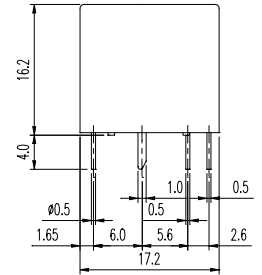

SAM Automobil - Printrelais 1 und 2 polig 10 / 15A

GOODSKY

Maßbild

SAM-SS/SH(1P)

SAM-SS/SH(2P)

Technische Daten

Kontakte		
Kontaktausführung		Einfachkontakt
Anzahl der Kontakte		1 W / 1 S 2 W / 2 S
Nennspannung	VDC	15, 24
Dauerstrom (bei 15VDC) S / Ö	2-pol. A	15 / 10
Dauerstrom (bei 24VDC) S / Ö	1-pol. A	10 / 7
Max. zulässige Nennspannung	VDC	30
Max. zulässiger Dauerstrom	A	20
Min. Schaltlast	VDC / mA	10 / 10
Kontaktmaterial		AgSnO

Allgemeine Daten		
Mechanische Lebensdauer	> Schaltspiele	10 x 10 ⁶
Elektrische Lebensdauer bei	> Schaltspiele	1 x 10 ⁵
Max. Schalthäufigkeit bei Nennlast	Schaltspiele / h	1.800
Ansprechzeit / Abfallzeit	ca. in ms	10 / 5
Prüfspannung Kontakt / Spule	≥ VAC _{eff}	500
Prüfspannung Kontakt / Kontakt	≥ VAC _{eff}	1.000
Umgebungstemperatur	°C	-30...+ 80
Luftfeuchtigkeit (relativ)	% Rh	45...85
Einbaulage		beliebig
Gewicht (ca.)	gr.	13

Spule bei + 20°C		
Nennspannung	VDC	5...24
Nennleistung	ca. W	0,45
Max. kurzzeitige Betätigungsspannung	VDC	1,5 x U _N

U _N (V)	R (Ohm)	U _{AN} (V)	U _{AB} (V)	I _N (mA)
5	55 ± 10%	≤ 3,75	≥ 0,25	91
6	80 ± 10%	≤ 4,50	≥ 0,3	75
9	180 ± 10%	≤ 6,75	≥ 0,45	50
12	320 ± 10%	≤ 9,0	≥ 0,6	38
18	720 ± 10%	≤ 13,5	≥ 0,9	25
24	1.280 ± 10%	≤ 18,0	≥ 1,2	19

Anschlußbild / Schaltbild

1-polig

2-polig

SAM Automobil - Printrelais 1 und 2 polig 10 / 15A

Bestellbezeichnung

1.	2.	3.	4.	5.	6.
SAM -	SS -	1	12	D	M
Stelle 1	Typ	SAM			
Stelle 2	Bauform	SS = Lötstraßenfest SH = Waschdicht			
Stelle 3	Kontaktausführung	1 = 1 - polig 2 = 2 - polig			
Stelle 4	Spulenspannung	5 = 5 V 6 = 6 V 9 = 9 V 12 = 12 V 18 = 18 V 24 = 24 V			
Stelle 5	Spannungsart	D = DC - Spule			
Stelle 6	Kontaktart	Nichts = Wechsler M = Schließer B = Öffner			