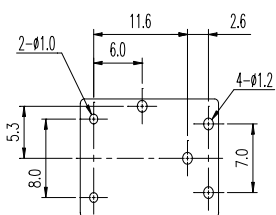

SAM Automobil - Printrelais 1 und 2 polig 10 / 15A

GOODSKY

Maßbild

SAM-SS/SH(1P)

SAM-SS/SH(2P)

Technische Daten

Kontakte		
Kontaktausführung		Einfachkontakt
Anzahl der Kontakte		1 W / 1 S 2 W / 2 S
Nennspannung	VDC	15, 24
Dauerstrom (bei 15VDC) S / Ö	2-pol. A	15 / 10
Dauerstrom (bei 24VDC) S / Ö	1-pol. A	10 / 7
Max. zulässige Nennspannung	VDC	30
Max. zulässiger Dauerstrom	A	20
Min. Schaltlast	VDC / mA	10 / 10
Kontaktmaterial		AgSnO

Spule bei + 20°C		
Nennspannung	VDC	5...24
Nennleistung	ca. W	0,45
Max. kurzzeitige Betätigungsspannung	VDC	1,5 x U _N

U _N (V)	R (Ohm)	U _{AN} (V)	U _{AB} (V)	I _N (mA)
5	55 ± 10%	≤ 3,75	≥ 0,25	91
6	80 ± 10%	≤ 4,50	≥ 0,3	75
9	180 ± 10%	≤ 6,75	≥ 0,45	50
12	320 ± 10%	≤ 9,0	≥ 0,6	38
18	720 ± 10%	≤ 13,5	≥ 0,9	25
24	1.280 ± 10%	≤ 18,0	≥ 1,2	19

Anschlußbild / Schaltbild

1-polig

2-polig

SAM Automobil - Printrelais 1 und 2 polig 10 / 15A

Bestellbezeichnung

1.	2.	3.	4.	5.	6.
SAM -	SS -	1	12	D	M
Stelle 1	Typ	SAM			
Stelle 2	Bauform	SS = Lötstraßenfest SH = Waschdicht			
Stelle 3	Kontaktausführung	1 = 1 - polig 2 = 2 - polig			
Stelle 4	Spulenspannung	5 = 5 V 6 = 6 V 9 = 9 V 12 = 12 V 18 = 18 V 24 = 24 V			
Stelle 5	Spannungsart	D = DC - Spule			
Stelle 6	Kontaktart	Nichts = Wechsler M = Schließer B = Öffner			