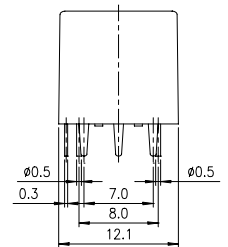

SAM Automobil - Printrelais 1 und 2 polig 10 / 15A

GOODSKY

Maßbild

SAM-SS/SH(1P)

SAM-SS/SH(2P)

Technische Daten

Kontakte		
Kontaktausführung		Einfachkontakt
Anzahl der Kontakte		1 W / 1 S 2 W / 2 S
Nennspannung	VDC	15, 24
Dauerstrom (bei 15VDC) S / Ö	2-pol. A	15 / 10
Dauerstrom (bei 24VDC) S / Ö	1-pol. A	10 / 7
Max. zulässige Nennspannung	VDC	30
Max. zulässiger Dauerstrom	A	20
Min. Schaltlast	VDC / mA	10 / 10
Kontaktmaterial		AgSnO

Allgemeine Daten		
Mechanische Lebensdauer	> Schaltspiele	10 x 10 ⁶
Elektrische Lebensdauer bei	> Schaltspiele	1 x 10 ⁵
Max. Schalthäufigkeit bei Nennlast	Schaltspiele / h	1.800
Ansprechzeit / Abfallzeit	ca. in ms	10 / 5
Prüfspannung Kontakt / Spule	≥ VAC _{eff}	500
Prüfspannung Kontakt / Kontakt	≥ VAC _{eff}	1.000
Umgebungstemperatur	°C	-30...+ 80
Luftfeuchtigkeit (relativ)	% Rh	45...85
Einbaulage		beliebig
Gewicht (ca.)	gr.	13

Spule bei + 20°C		
Nennspannung	VDC	5...24
Nennleistung	ca. W	0,45
Max. kurzzeitige Betätigungsspannung	VDC	1,5 x U _N

U _N (V)	R (Ohm)	U _{AN} (V)	U _{AB} (V)	I _N (mA)
5	55 ± 10%	≤ 3,75	≥ 0,25	91
6	80 ± 10%	≤ 4,50	≥ 0,3	75
9	180 ± 10%	≤ 6,75	≥ 0,45	50
12	320 ± 10%	≤ 9,0	≥ 0,6	38
18	720 ± 10%	≤ 13,5	≥ 0,9	25
24	1.280 ± 10%	≤ 18,0	≥ 1,2	19

Anschlußbild / Schaltbild

1-polig

2-polig

SAM Automobil - Printrelais 1 und 2 polig 10 / 15A

Bestellbezeichnung

1.	2.	3.	4.	5.	6.
SAM -	SS -	1	12	D	M
Stelle 1	Typ	SAM			
Stelle 2	Bauform	SS = Lötstraßenfest SH = Waschdicht			
Stelle 3	Kontaktausführung	1 = 1 - polig 2 = 2 - polig			
Stelle 4	Spulenspannung	5 = 5 V 6 = 6 V 9 = 9 V 12 = 12 V 18 = 18 V 24 = 24 V			
Stelle 5	Spannungsart	D = DC - Spule			
Stelle 6	Kontaktart	Nichts = Wechsler M = Schließer B = Öffner			