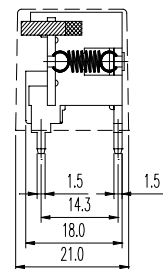

## Technische Daten

Maßbild

Kontakte		
Kontaktausführung		Einfachkontakt
Anzahl der Kontakte		1 W / 1 S
Nennspannung	VDC	12
Dauerstrom (bei 12VDC)	A	30 (S)
	A	30/20 (S/Ö)
Kontaktübergangswiderstand (1A / 6VDC)	mΩ	100
Kontaktmaterial		AgSnO

## Bestellbezeichnung

1.	2.	3.	4.	5.	6.	7.
CAR -	SS -	1	12	D	M	E

Stelle 1	Typ	CAR	
Stelle 2	Bauform	Nichts = Offene Ausführung	
		SS = Lötstraßenfest	
		SH = Waschdicht	
Stelle 3	Kontaktausführung	1 = 1 - polig	
Stelle 4	Spulenspannung	6 = 6 V	
		12 = 12 V	
		24 = 24 V	
Stelle 5	Spannungsart	D = DC - Spule (Standard)	
Stelle 6	Kontaktart	Nichts = Wechsler	
		M = Schließer	
		B = Öffner	
Stelle 7	Anschlußausführung	E = Europa - Ausführung (Standard)	
		U = USA - Ausführung (auf Anfrage)	