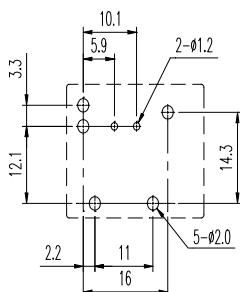

Printbild / Schaltbild