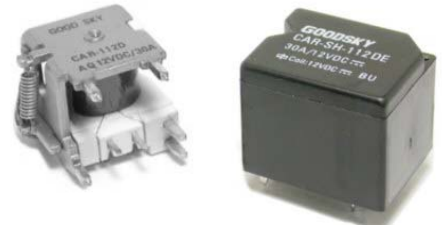

# CAR Automobil - Leistungsprintrelais 1 polig 30A

## Technische Daten

Maßbild

Kontakte		
Kontaktausführung		Einfachkontakt
Anzahl der Kontakte		1 W / 1 S
Nennspannung	VDC	12
Dauerstrom (bei 12VDC)	A	30 (S)
	A	30/20 (S/Ö)
Kontaktübergangswiderstand (1A / 6VDC)	mΩ	100
Kontaktmaterial		AgSnO

Spule bei + 20°C		
Nennspannung	VDC	6, 12, 24
Nennleistung	ca. W	1,59..1,89
Max. kurzzeitige Betätigungsspannung	VDC	1,6 x U <sub>N</sub>

U <sub>N</sub> (V)	R (Ohm)	U <sub>AN</sub> (V)	U <sub>AB</sub> (V)	I <sub>N</sub> (mA)
6	19 ± 10%	≤ 4,2	≥ 0,3	315,7
12	90 ± 10%	≤ 8,4	≥ 0,6	133,3
24	362 ± 10%	≤ 16,8	≥ 1,2	66,2

## Bestellbezeichnung

1.	2.	3.	4.	5.	6.	7.
CAR -	SS -	1	12	D	M	E

Stelle 1	Typ	CAR	
Stelle 2	Bauform	Nichts = Offene Ausführung	
		SS = Lötstraßenfest	
		SH = Waschdicht	
Stelle 3	Kontaktausführung	1 = 1 - polig	
Stelle 4	Spulenspannung	6 = 6 V	
		12 = 12 V	
		24 = 24 V	
Stelle 5	Spannungsart	D = DC - Spule (Standard)	
Stelle 6	Kontaktart	Nichts = Wechsler	
		M = Schließer	
		B = Öffner	
Stelle 7	Anschlußausführung	E = Europa - Ausführung (Standard)	
		U = USA - Ausführung (auf Anfrage)	