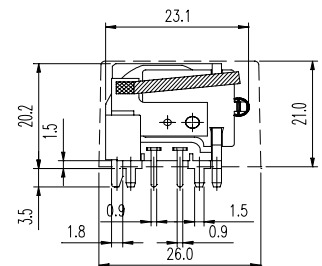

# CAR Automobil - Leistungsprintrelais 1 polig 30A

## Technische Daten

Maßbild

Kontakte		
Kontaktausführung		Einfachkontakt
Anzahl der Kontakte		1 W / 1 S
Nennspannung	VDC	12
Dauerstrom (bei 12VDC)	A	30 (S)
	A	30/20 (S/Ö)
Kontaktübergangswiderstand (1A / 6VDC)	mΩ	100
Kontaktmaterial		AgSnO

## Bestellbezeichnung

1.	2.	3.	4.	5.	6.	7.
CAR -	SS -	1	12	D	M	E

Stelle 1	Typ	CAR	
Stelle 2	Bauform	Nichts = Offene Ausführung	
		SS = Lötstraßenfest	
		SH = Waschdicht	
Stelle 3	Kontaktausführung	1 = 1 - polig	
Stelle 4	Spulenspannung	6 = 6 V	
		12 = 12 V	
		24 = 24 V	
Stelle 5	Spannungsart	D = DC - Spule (Standard)	
Stelle 6	Kontaktart	Nichts = Wechsler	
		M = Schließer	
		B = Öffner	
Stelle 7	Anschlußausführung	E = Europa - Ausführung (Standard)	
		U = USA - Ausführung (auf Anfrage)	